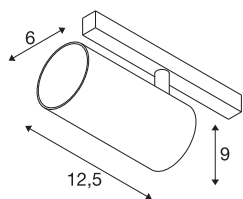

NUMINOS® S

spot 48 V, rond, 4000 K, 16 W, DALI 2, 40°, noir mat / blanc mat

Un minimalisme raffiné sur toute la ligne : les spots compacts NUMINOS® diffusent un éclairage élégant et efficace à la fois sur le système de rails 48V. Avec leurs formes cylindriques épurées, elles s'intègrent dans les intérieurs les plus raffinés. L'intensité lumineuse, la couleur de la lumière (2700K/3000K/4000K) et l'angle de demi-diffusion (20°/40°/55°) des spots DALI peuvent être ajustés en fonction des besoins du projet. Le boîtier en aluminium est disponible en noir, en blanc ou chromé. La valeur IRC supérieure à 90 assure un rendu des couleurs naturel. Grâce à l'adaptateur pour rails, ce spot peut être installé aussi rapidement que facilement.

INFORMATIONS TECHNIQUES

Réf.	1006745
Nombre de sorties lumineuses différentes	1
Orientable ou inclinable	rotatif et pivotant
Code IP	IP20
Classe de résistance aux chocs	IK 02
Résistance aux chocs	0.2 Joule
Détails de montage	Rail,Rail plafond,Rail applique
Variable	Oui
Technologie de variation de l'éclairage	DALI 2
Tension nominale primaire	48V
Courant / tension secondaire	350 mA
Classe de protection	III
Puissance en watts	16 W
Température ambiante minimale	-20 °C
Température ambiante maximale	35 °C
Réseau Puissance de veille assignée	0.5 W
Lumen	1230 lm
Température de couleur	4000 Kelvin
Angle de rayonnement	40 °
Coloris	noir mat/blanc mat
IRC	90
UGR ≤	19

Données LXXBXX	L80B50
Durée de vie	50000 h
Risk Group	1
Hauteur	9 cm
Diamètre	6 cm
Poids net	0.36 kg
Poids brut	0.47 kg