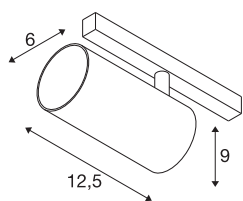

NUMINOS® S

spot 48 V, rond, 4000 K, 16 W, DALI 2, 55°, noir mat

Un minimalisme raffiné sur toute la ligne : les spots compacts NUMINOS® diffusent un éclairage élégant et efficace à la fois sur le système de rails 48V. Avec leurs formes cylindriques épurées, elles s'intègrent dans les intérieurs les plus raffinés. L'intensité lumineuse, la couleur de la lumière (2700K/3000K/4000K) et l'angle de demi-diffusion (20°/40°/55°) des spots DALI peuvent être ajustés en fonction des besoins du projet. Le boîtier en aluminium est disponible en noir, en blanc ou chromé. La valeur IRC supérieure à 90 assure un rendu des couleurs naturel. Grâce à l'adaptateur pour rails, ce spot peut être installé aussi rapidement que facilement.

INFORMATIONS TECHNIQUES

Réf.	1006747
Nombre de sorties lumineuses différentes	1
Orientable ou inclinable	rotatif et pivotant
Code IP	IP20
Classe de résistance aux chocs	IK 02
Résistance aux chocs	0.2 Joule
Détails de montage	Rail,Rail plafond,Rail applique
Variable	Oui
Technologie de variation de l'éclairage	DALI 2
Tension nominale primaire	48V
Courant / tension secondaire	350 mA
Classe de protection	III
Puissance en watts	16 W
Température ambiante minimale	-20 °C
Température ambiante maximale	35 °C
Réseau Puissance de veille assignée	0.5 W
Lumen	1130 lm
Température de couleur	4000 Kelvin
Angle de rayonnement	55 °
Coloris	noir mat
IRC	90
UGR ≤	19

Données LXXBXX	L80B50
Durée de vie	50000 h
Risk Group	1
Hauteur	9 cm
Diamètre	6 cm
Poids net	0.36 kg
Poids brut	0.47 kg