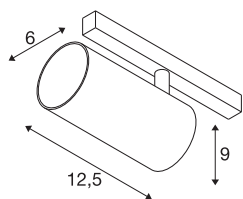

NUMINOS® S

spot 48 V, rond, 4000 K, 16 W, DALI 2, 55°, noir mat / blanc mat

Un minimalisme raffiné sur toute la ligne : les spots compacts NUMINOS® diffusent un éclairage élégant et efficace à la fois sur le système de rails 48V. Avec leurs formes cylindriques épurées, elles s'intègrent dans les intérieurs les plus raffinés. L'intensité lumineuse, la couleur de la lumière (2700K/3000K/4000K) et l'angle de demi-diffusion (20°/40°/55°) des spots DALI peuvent être ajustés en fonction des besoins du projet. Le boîtier en aluminium est disponible en noir, en blanc ou chromé. La valeur IRC supérieure à 90 assure un rendu des couleurs naturel. Grâce à l'adaptateur pour rails, ce spot peut être installé aussi rapidement que facilement.

INFORMATIONS TECHNIQUES

Réf.	1006748
Nombre de sorties lumineuses différentes	1
Orientable ou inclinable	rotatif et pivotant
Code IP	IP20
Classe de résistance aux chocs	IK 02
Résistance aux chocs	0.2 Joule
Détails de montage	Rail,Rail plafond,Rail applique
Variable	Oui
Technologie de variation de l'éclairage	DALI 2
Tension nominale primaire	48V
Courant / tension secondaire	350 mA
Classe de protection	III
Puissance en watts	16 W
Température ambiante minimale	-20 °C
Température ambiante maximale	35 °C
Réseau Puissance de veille assignée	0.5 W
Lumen	1220 lm
Température de couleur	4000 Kelvin
Angle de rayonnement	55 °
Coloris	noir mat/blanc mat
IRC	90
UGR ≤	22

Données LXXBXX	L80B50
Durée de vie	50000 h
Risk Group	1
Hauteur	9 cm
Diamètre	6 cm
Poids net	0.36 kg
Poids brut	0.47 kg