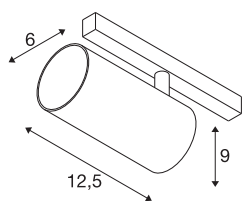

NUMINOS® S

spot 48 V, rond, 4000 K, 16 W, DALI 2, 40°, blanc mat

Un minimalisme raffiné sur toute la ligne : les spots compacts NUMINOS® diffusent un éclairage élégant et efficace à la fois sur le système de rails 48V. Avec leurs formes cylindriques épurées, elles s'intègrent dans les intérieurs les plus raffinés. L'intensité lumineuse, la couleur de la lumière (2700K/3000K/4000K) et l'angle de demi-diffusion (20°/40°/55°) des spots DALI peuvent être ajustés en fonction des besoins du projet. Le boîtier en aluminium est disponible en noir, en blanc ou chromé. La valeur IRC supérieure à 90 assure un rendu des couleurs naturel. Grâce à l'adaptateur pour rails, ce spot peut être installé aussi rapidement que facilement.

INFORMATIONS TECHNIQUES

Réf.	1006754
Nombre de sorties lumineuses différentes	1
Orientable ou inclinable	rotatif et pivotant
Code IP	IP20
Classe de résistance aux chocs	IK 02
Résistance aux chocs	0.2 Joule
Détails de montage	Rail,Rail plafond,Rail applique
Variable	Oui
Technologie de variation de l'éclairage	DALI 2
Tension nominale primaire	48V
Courant / tension secondaire	350 mA
Classe de protection	III
Puissance en watts	16 W
Température ambiante minimale	-20 °C
Température ambiante maximale	35 °C
Réseau Puissance de veille assignée	0.5 W
Lumen	1230 lm
Température de couleur	4000 Kelvin
Angle de rayonnement	40 °
Coloris	blanc mat
IRC	90
UGR ≤	19

Données LXXBXX	L80B50
Durée de vie	50000 h
Risk Group	1
Hauteur	9 cm
Diamètre	6 cm
Poids net	0.36 kg
Poids brut	0.47 kg