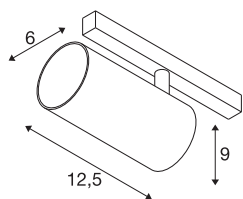

NUMINOS® S

spot 48 V, rond, 4000 K, 16 W, DALI 2, 55°, blanc mat / noir mat

Un minimalisme raffiné sur toute la ligne : les spots compacts NUMINOS® diffusent un éclairage élégant et efficace à la fois sur le système de rails 48V. Avec leurs formes cylindriques épurées, elles s'intègrent dans les intérieurs les plus raffinés. L'intensité lumineuse, la couleur de la lumière (2700K/3000K/4000K) et l'angle de demi-diffusion (20°/40°/55°) des spots DALI peuvent être ajustés en fonction des besoins du projet. Le boîtier en aluminium est disponible en noir, en blanc ou chromé. La valeur IRC supérieure à 90 assure un rendu des couleurs naturel. Grâce à l'adaptateur pour rails, ce spot peut être installé aussi rapidement que facilement.

INFORMATIONS TECHNIQUES

Réf.	1006756
Nombre de sorties lumineuses différentes	1
Orientable ou inclinable	rotatif et pivotant
Code IP	IP20
Classe de résistance aux chocs	IK 02
Résistance aux chocs	0.2 Joule
Détails de montage	Rail,Rail plafond,Rail applique
Variable	Oui
Technologie de variation de l'éclairage	DALI 2
Tension nominale primaire	48V
Courant / tension secondaire	350 mA
Classe de protection	III
Puissance en watts	16 W
Température ambiante minimale	-20 °C
Température ambiante maximale	35 °C
Réseau Puissance de veille assignée	0.5 W
Lumen	1130 lm
Température de couleur	4000 Kelvin
Angle de rayonnement	55 °
Coloris	blanc mat/noir mat
IRC	90
UGR ≤	19

Données LXXBXX	L80B50
Durée de vie	50000 h
Risk Group	1
Hauteur	9 cm
Diamètre	6 cm
Poids net	0.36 kg
Poids brut	0.47 kg