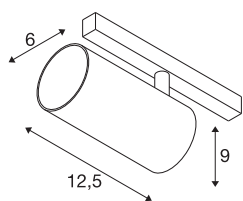

## NUMINOS® S

spot 48 V, rond, 4000 K, 16 W, DALI 2, 55°, blanc mat

Un minimalisme raffiné sur toute la ligne : les spots compacts NUMINOS® diffusent un éclairage élégant et efficace à la fois sur le système de rails 48V. Avec leurs formes cylindriques épurées, elles s'intègrent dans les intérieurs les plus raffinés. L'intensité lumineuse, la couleur de la lumière (2700K/3000K/4000K) et l'angle de demi-diffusion (20°/40°/55°) des spots DALI peuvent être ajustés en fonction des besoins du projet. Le boîtier en aluminium est disponible en noir, en blanc ou chromé. La valeur IRC supérieure à 90 assure un rendu des couleurs naturel. Grâce à l'adaptateur pour rails, ce spot peut être installé aussi rapidement que facilement.

## INFORMATIONS TECHNIQUES

Réf.	1006757
Nombre de sorties lumineuses différentes	1
Orientable ou inclinable	rotatif et pivotant
Code IP	IP20
Classe de résistance aux chocs	IK 02
Résistance aux chocs	0.2 Joule
Détails de montage	Rail,Rail plafond,Rail applique
Variable	Oui
Technologie de variation de l'éclairage	DALI 2
Tension nominale primaire	48V
Courant / tension secondaire	350 mA
Classe de protection	III
Puissance en watts	16 W
Température ambiante minimale	-20 °C
Température ambiante maximale	35 °C
Réseau Puissance de veille assignée	0.5 W
Lumen	1220 lm
Température de couleur	4000 Kelvin
Angle de rayonnement	55 °
Coloris	blanc mat
IRC	90
UGR ≤	22

Données LXXBXX	L80B50
Durée de vie	50000 h
Risk Group	1
Hauteur	9 cm
Diamètre	6 cm
Poids net	0.36 kg
Poids brut	0.47 kg