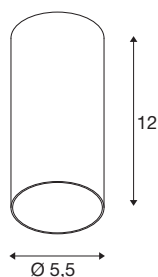

KAMI

plafonnier, rond, 1x max. 10 W, GU10, blanc mat / doré

Découvrez notre solution classique et intemporelle pour un éclairage général homogène : le nouveau plafonnier cylindrique s'appelle KAMI, et se combine à merveille avec les autres lampes de la gamme SLV. Les anneaux intérieurs, disponibles en différents coloris, attirent le regard et ouvre de nouvelles possibilités en matière d'aménagement.

INFORMATIONS TECHNIQUES

Réf.	1007710
Douille	GU10
Source	LED GU10 51mm
Nombre de douilles	1
Lampes incluses	Non
Code IP	IP20
Classe de résistance aux chocs	IK 02
Résistance aux chocs	0.2 Joule
Montage	En saillie
Détails de montage	Plafond
Tension nominale primaire	220-240V ~50/60Hz
Classe de protection	II
Puissance en watts	10 W
Température ambiante minimale	-20 °C
Température ambiante maximale	45 °C
Coloris	blanc mat
Hauteur	12 cm
Diamètre	5.5 cm
Poids net	0.26 kg
Poids brut	0.27 kg