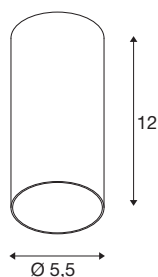

KAMI

suspension, rond, 1x max. 10W, GU10, blanc mat / noir

Découvrez notre solution classique et intemporelle pour un éclairage général homogène : le nouveau plafonnier cylindrique s'appelle KAMI, et se combine à merveille avec les autres lampes de la gamme SLV. Les anneaux intérieurs, disponibles en différents coloris, attirent le regard et ouvre de nouvelles possibilités en matière d'aménagement.

INFORMATIONS TECHNIQUES

Réf.	1007712
Douille	GU10
Source	LED GU10 51mm
Nombre de douilles	1
Lampes incluses	Non
Code IP	IP20
Classe de résistance aux chocs	IK 02
Résistance aux chocs	0.2 Joule
Montage	En saillie
Détails de montage	Plafond
Tension nominale primaire	220-240V ~50/60Hz
Classe de protection	II
Puissance en watts	10 W
Température ambiante minimale	-20 °C
Température ambiante maximale	45 °C
Coloris	blanc mat
Hauteur	12 cm
Diamètre	5.5 cm
Poids net	0.26 kg
Poids brut	0.27 kg