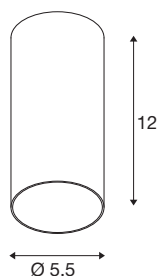

KAMI

plafonnier, rond, 1x max. 10 W, GU10, blanc mat

Découvrez notre solution classique et intemporelle pour un éclairage général homogène : le nouveau plafonnier cylindrique s'appelle KAMI, et se combine à merveille avec les autres lampes de la gamme SLV. Les anneaux intérieurs, disponibles en différents coloris, attirent le regard et ouvre de nouvelles possibilités en matière d'aménagement.

INFORMATIONS TECHNIQUES

Réf.	1007714
Douille	GU10
Source	LED GU10 51mm
Nombre de douilles	1
Lampes incluses	Non
Code IP	IP20
Classe de résistance aux chocs	IK 02
Résistance aux chocs	0.2 Joule
Montage	En saillie
Détails de montage	Plafond
Tension nominale primaire	220-240V ~50/60Hz
Classe de protection	II
Puissance en watts	10 W
Température ambiante minimale	-20 °C
Température ambiante maximale	45 °C
Coloris	blanc mat
Hauteur	12 cm
Diamètre	5.5 cm
Poids net	0.26 kg
Poids brut	0.27 kg