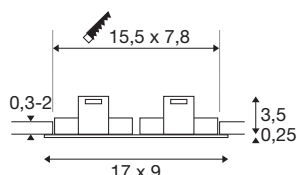

NEW TRIA® 155

cadre de montage pour plafonnier, L : 17 l : 9 H : 4 cm, deux ampoules, IP 20, noir

Découvrez la nouvelle génération de notre encastré de plafond NEW TRIA® avec encore plus de possibilités pour personnaliser votre expérience lumineuse. Le cadre de montage rectangulaire NEW TRIA® 155, inclinable et pivotant, est un élément modulaire. Ce cadre de montage est disponible en trois couleurs classiques et peut être combiné avec le module LED DOUBLE.

INFORMATIONS TECHNIQUES

Réf.	1008007
Code IP	IP20
Montage	Encastrément
Détails de montage	Plafond
Coloris	noir mat
Longueur	17 cm
Largeur	9 cm
Hauteur	3.75 cm
Poids net	0.207 kg
Poids brut	0.253 kg
Forme de découpe	carré
Longueur d'encastrement	15.5 cm
Largeur d'encastrement	7.8 cm