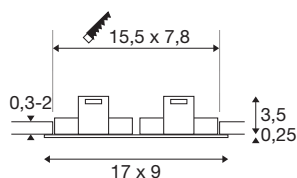

## NEW TRIA® 155

cadre de montage pour plafonnier, L : 17 l : 9 H : 4 cm, deux ampoules, IP 20, blanc

Découvrez la nouvelle génération de notre encastré de plafond NEW TRIA® avec encore plus de possibilités pour personnaliser votre expérience lumineuse. Le cadre de montage rectangulaire NEW TRIA® 155, inclinable et pivotant, est un élément modulaire. Ce cadre de montage est disponible en trois couleurs classiques et peut être combiné avec le module LED DOUBLE.

## INFORMATIONS TECHNIQUES

Réf.	1008008
Code IP	IP20
Montage	Encastrément
Détails de montage	Plafond
Coloris	blanc mat
Longueur	17 cm
Largeur	9 cm
Hauteur	3.75 cm
Poids net	0.208 kg
Poids brut	0.254 kg
Forme de découpe	carré
Longueur d'encastrement	15.5 cm
Largeur d'encastrement	7.8 cm