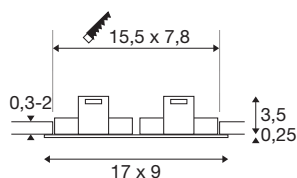

NEW TRIA® 155

cadre de montage pour plafonnier, L : 17 l : 9 H : 4 cm, deux ampoules, IP 20, aluminium

Découvrez la nouvelle génération de notre encastré de plafond NEW TRIA® avec encore plus de possibilités pour personnaliser votre expérience lumineuse. Le cadre de montage rectangulaire NEW TRIA® 155, inclinable et pivotant, est un élément modulaire. Ce cadre de montage est disponible en trois couleurs classiques et peut être combiné avec le module LED DOUBLE.

INFORMATIONS TECHNIQUES

Réf.	1008009
Code IP	IP20
Montage	Encastrément
Détails de montage	Plafond
Coloris	aluminium brossé
Longueur	17 cm
Largeur	9 cm
Hauteur	3.75 cm
Poids net	0.211 kg
Poids brut	0.257 kg
Forme de découpe	carré
Longueur d'encastrement	15.5 cm
Largeur d'encastrement	7.8 cm