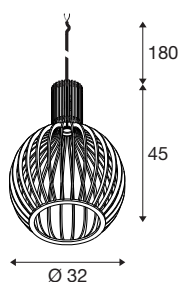

WUD

suspension, E27, boule, câble nu, 1 x max. 60 W, noir

Un matériau naturel allié à un style moderne : découvrez les nouvelles suspensions WUD en bois, disponibles avec des abat-jour ronds, semi-ronds, coniques et cylindriques. Pour des possibilités encore plus variées, WUD peut également être combiné avec les baldaquins FITU/FENDA ou un adaptateur de rail. Le design tendance s'intègre parfaitement dans les intérieurs modernes. L'effet visuel grandiose de la famille de luminaires WUD peut être renforcé par des ampoules fantaisie.

INFORMATIONS TECHNIQUES

Réf.	1008044
Douille	E27
Nombre de douilles	1
Code IP	IP20
Résistance aux chocs	0.35 Joule
Montage	En saillie
Détails de montage	Plafond avec accessoires
Tension nominale primaire	220-240V ~50/60Hz
Classe de protection	II
Puissance en watts	60 W
Température ambiante minimale	-20 °C
Température ambiante maximale	40 °C
Coloris	mat naturel
Hauteur	45 cm
Diamètre	32 cm
Longueur du câble de suspension	180 cm
Poids net	0.55 kg
Poids brut	1.6 kg