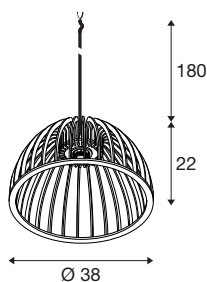

WUD

suspension, E27, semi-rond, câble nu, 1 x max. 60 W, noir

Un matériau naturel allié à un style moderne : découvrez les nouvelles suspensions WUD en bois, disponibles avec des abat-jour ronds, semi-ronds, coniques et cylindriques. Pour des possibilités encore plus variées, WUD peut également être combiné avec les baldaquins FITU/FENDA ou un adaptateur de rail. Le design tendance s'intègre parfaitement dans les intérieurs modernes. L'effet visuel grandiose de la famille de luminaires WUD peut être renforcé par des ampoules fantaisie.

INFORMATIONS TECHNIQUES

Réf.	1008045
Douille	E27
Nombre de douilles	1
Code IP	IP20
Résistance aux chocs	0.35 Joule
Montage	En saillie
Détails de montage	Plafond avec accessoires
Tension nominale primaire	220-240V ~50/60Hz
Classe de protection	II
Puissance en watts	60 W
Température ambiante minimale	-20 °C
Température ambiante maximale	40 °C
Coloris	mat naturel
Hauteur	22 cm
Diamètre	38 cm
Longueur du câble de suspension	180 cm
Poids net	0.3 kg
Poids brut	1.4 kg

Source Préconisée

1008157	LED Globe 125 Half Moon , ampoule LED, E27, PHASE, 7 W, 2700 K
1008159	LED Globe 125 2x slanting Soft Curve , ampoule LED, fumée, E27, PHASE, 6 W, 1900 K

Accessoires

1006377	FITU Cache-piton de plafond apparent doré
1004675	FITU , patère, intérieur, blanc
145990	Adaptateur rail 3 allumages , pour suspensions, intérieur, noir
143120	Adaptateur rail 1 allumage , pour suspensions, intérieur, noir
1004746	FITU , patère, intérieur, chrome
1002163	FITU , patère 1 passe-fil intérieure, ronde, doré
1004745	FITU , patère, intérieur, blanc
1001542	Adaptateur rail 3 allumages , pour suspensions, intérieur, blanc
145994	Adaptateur rail 3 allumages , pour suspensions, intérieur, gris argent
132600	FITU , patère 1 passe-fil intérieure, ronde, noir
1004744	FITU , patère, intérieur, noir
132601	FITU , patère 1 passe-fil intérieure, ronde, blanc
132605	FITU , patère 1 passe-fil intérieure, ronde, chrome