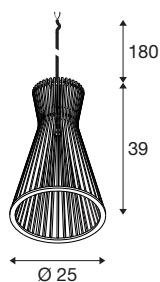

WUD

suspension, E27, conique, câble nu, 1 x max. 60 W, noir

Un matériau naturel allié à un style moderne : découvrez les nouvelles suspensions WUD en bois, disponibles avec des abat-jour ronds, semi-ronds, coniques et cylindriques. Pour des possibilités encore plus variées, WUD peut également être combiné avec les baldaquins FITU/FENDA ou un adaptateur de rail. Le design tendance s'intègre parfaitement dans les intérieurs modernes. L'effet visuel grandiose de la famille de luminaires WUD peut être renforcé par des ampoules fantaisie.

INFORMATIONS TECHNIQUES

| | |
|---------------------------------|--------------------------|
| Réf. | 1008046 |
| Douille | E27 |
| Nombre de douilles | 1 |
| Code IP | IP20 |
| Résistance aux chocs | 0.35 Joule |
| Montage | En saillie |
| Détails de montage | Plafond avec accessoires |
| Tension nominale primaire | 220-240V ~50/60Hz |
| Classe de protection | II |
| Puissance en watts | 60 W |
| Température ambiante minimale | -20 °C |
| Température ambiante maximale | 40 °C |
| Coloris | mat naturel |
| Hauteur | 39 cm |
| Diamètre | 25 cm |
| Longueur du câble de suspension | 180 cm |
| Poids net | 0.5 kg |
| Poids brut | 1.46 kg |