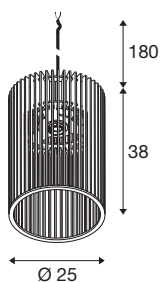

## WUD

suspension, E27, cylindrique, câble nu, 1 x max. 60 W, noir

Un matériau naturel allié à un style moderne : découvrez les nouvelles suspensions WUD en bois, disponibles avec des abat-jour ronds, semi-ronds, coniques et cylindriques. Pour des possibilités encore plus variées, WUD peut également être combiné avec les baldaquins FITU/FENDA ou un adaptateur de rail. Le design tendance s'intègre parfaitement dans les intérieurs modernes. L'effet visuel grandiose de la famille de luminaires WUD peut être renforcé par des ampoules fantaisie.

## INFORMATIONS TECHNIQUES

Réf.	1008047
Douille	E27
Nombre de douilles	1
Code IP	IP20
Résistance aux chocs	0.35 Joule
Montage	En saillie
Détails de montage	Plafond avec accessoires
Tension nominale primaire	220-240V ~50/60Hz
Classe de protection	II
Puissance en watts	60 W
Température ambiante minimale	-20 °C
Température ambiante maximale	40 °C
Coloris	mat naturel
Hauteur	38 cm
Diamètre	25 cm
Longueur du câble de suspension	180 cm
Poids net	0.84 kg
Poids brut	1.68 kg

## Source Préconisée

1008152	LED Tube Soft Spiral , ampoule LED, E27, PHASE, 6 W, 2200 K
1008156	LED Rustika Soft Cage , ampoule LED, E27, PHASE, 6 W, 2200 K