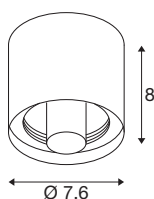

VARYT

Plafonnier, rond, 1x max. 6 W, E14, noir

Combinez VARYT en système modulaire pour créer des plafonniers ou des appliques murales personnalisés et des lampes à poser ou des suspensions. Les socles de haute qualité disponibles en cinq coloris (noir, blanc, chromé, laiton, cuivre) offrent une grande liberté de conception avec les abat-jour en verre. Ainsi, le système flexible VARYT permet de créer des solutions d'éclairage personnalisées et élégantes pour les intérieurs les plus divers, tout en soulignant les goûts individuels.

INFORMATIONS TECHNIQUES

Réf.	1008099
Douille	E14
Nombre de douilles	1
Code IP	IP44
Classe de résistance aux chocs	IK 02
Résistance aux chocs	0.2 Joule
Montage	En saillie
Tension nominale primaire	220-240V ~50/60 Hz
Classe de protection	I
Puissance en watts	6 W
Température ambiante minimale	-20 °C
Température ambiante maximale	40 °C
Coloris	noir
Hauteur	8 cm
Diamètre	7.6 cm
Poids net	0.24 kg
Poids brut	0.3 kg