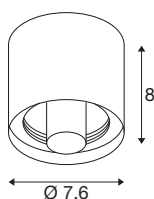

## INFORMATIONS TECHNIQUES

Réf.	1008100
Douille	E14
Nombre de douilles	1
Code IP	IP44
Classe de résistance aux chocs	IK 02
Résistance aux chocs	0.2 Joule
Montage	En saillie
Tension nominale primaire	220-240V ~50/60 Hz
Classe de protection	I
Puissance en watts	6 W
Température ambiante minimale	-20 °C
Température ambiante maximale	40 °C
Coloris	blanc
Hauteur	8 cm
Diamètre	7.6 cm
Poids net	0.24 kg
Poids brut	0.3 kg