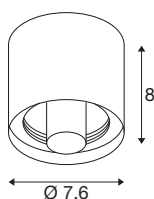

## INFORMATIONS TECHNIQUES

Réf.	1008101
Douille	E14
Nombre de douilles	1
Code IP	IP44
Classe de résistance aux chocs	IK 02
Résistance aux chocs	0.2 Joule
Montage	En saillie
Tension nominale primaire	220-240V ~50/60 Hz
Classe de protection	I
Puissance en watts	6 W
Température ambiante minimale	-20 °C
Température ambiante maximale	40 °C
Coloris	chrome
Hauteur	8 cm
Diamètre	7.6 cm
Poids net	0.24 kg
Poids brut	0.3 kg