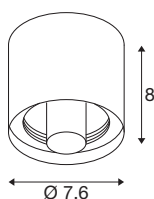

VARYT

plafonnier, rond, 1x max. 6 W, E14, laiton

Combinez VARYT en système modulaire pour créer des plafonniers ou des appliques murales personnalisés et des lampes à poser ou des suspensions. Les socles de haute qualité disponibles en cinq coloris (noir, blanc, chromé, laiton, cuivre) offrent une grande liberté de conception avec les abat-jour en verre. Ainsi, le système flexible VARYT permet de créer des solutions d'éclairage personnalisées et élégantes pour les intérieurs les plus divers, tout en soulignant les goûts individuels.

INFORMATIONS TECHNIQUES

| | |
|--------------------------------|--------------------|
| Réf. | 1008102 |
| Douille | E14 |
| Nombre de douilles | 1 |
| Code IP | IP44 |
| Classe de résistance aux chocs | IK 02 |
| Résistance aux chocs | 0.2 Joule |
| Montage | En saillie |
| Tension nominale primaire | 220-240V ~50/60 Hz |
| Classe de protection | I |
| Puissance en watts | 6 W |
| Température ambiante minimale | -20 °C |
| Température ambiante maximale | 40 °C |
| Coloris | laiton |
| Hauteur | 8 cm |
| Diamètre | 7.6 cm |
| Poids net | 0.24 kg |
| Poids brut | 0.3 kg |