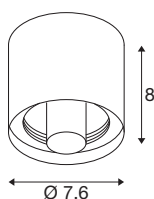

VARYT

plafonnier, rond, 1x max. 6 W, E14, cuivre

Combinez VARYT en système modulaire pour créer des plafonniers ou des appliques murales personnalisés et des lampes à poser ou des suspensions. Les socles de haute qualité disponibles en cinq coloris (noir, blanc, chromé, laiton, cuivre) offrent une grande liberté de conception avec les abat-jour en verre. Ainsi, le système flexible VARYT permet de créer des solutions d'éclairage personnalisées et élégantes pour les intérieurs les plus divers, tout en soulignant les goûts individuels.

INFORMATIONS TECHNIQUES

Réf.	1008103
Douille	E14
Nombre de douilles	1
Code IP	IP44
Classe de résistance aux chocs	IK 02
Résistance aux chocs	0.2 Joule
Montage	En saillie
Tension nominale primaire	220-240V ~50/60 Hz
Classe de protection	I
Puissance en watts	6 W
Température ambiante minimale	-20 °C
Température ambiante maximale	40 °C
Coloris	cuivre
Hauteur	8 cm
Diamètre	7.6 cm
Poids net	0.24 kg
Poids brut	0.3 kg