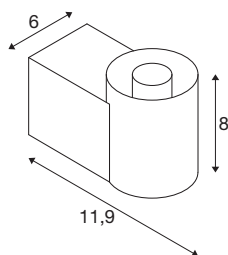

## INFORMATIONS TECHNIQUES

Réf.	1008104
Douille	E14
Nombre de douilles	1
Code IP	IP44
Classe de résistance aux chocs	IK 02
Résistance aux chocs	0.2 Joule
Montage	En saillie
Tension nominale primaire	220-240V ~50/60 Hz
Classe de protection	I
Puissance en watts	6 W
Température ambiante minimale	-20 °C
Température ambiante maximale	40 °C
Coloris	noir
Largeur	6 cm
Hauteur	8 cm
Profondeur	11.9 cm
Poids net	0.51 kg
Poids brut	0.64 kg