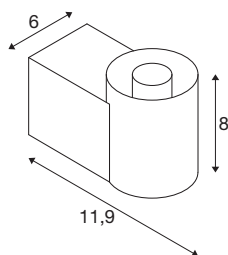

INFORMATIONS TECHNIQUES

Réf.	1008105
Douille	E14
Nombre de douilles	1
Code IP	IP44
Classe de résistance aux chocs	IK 02
Résistance aux chocs	0.2 Joule
Montage	En saillie
Tension nominale primaire	220-240V ~50/60 Hz
Classe de protection	I
Puissance en watts	6 W
Température ambiante minimale	-20 °C
Température ambiante maximale	40 °C
Coloris	blanc
Largeur	6 cm
Hauteur	8 cm
Profondeur	11.9 cm
Poids net	0.51 kg
Poids brut	0.64 kg