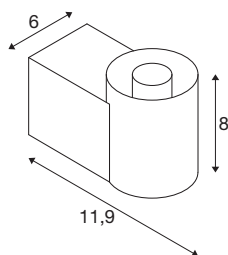

INFORMATIONS TECHNIQUES

Réf.	1008106
Douille	E14
Nombre de douilles	1
Code IP	IP44
Classe de résistance aux chocs	IK 02
Résistance aux chocs	0.2 Joule
Montage	En saillie
Tension nominale primaire	220-240V ~50/60 Hz
Classe de protection	I
Puissance en watts	6 W
Température ambiante minimale	-20 °C
Température ambiante maximale	40 °C
Coloris	chrome
Largeur	6 cm
Hauteur	8 cm
Profondeur	11.9 cm
Poids net	0.51 kg
Poids brut	0.64 kg