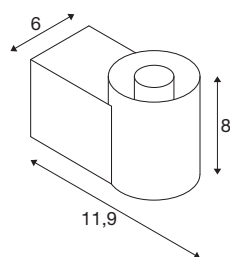

INFORMATIONS TECHNIQUES

Réf.	1008107
Douille	E14
Nombre de douilles	1
Code IP	IP44
Classe de résistance aux chocs	IK 02
Résistance aux chocs	0.2 Joule
Montage	En saillie
Tension nominale primaire	220-240V ~50/60 Hz
Classe de protection	I
Puissance en watts	6 W
Température ambiante minimale	-20 °C
Température ambiante maximale	40 °C
Coloris	laiton
Largeur	6 cm
Hauteur	8 cm
Profondeur	11.9 cm
Poids net	0.51 kg
Poids brut	0.64 kg