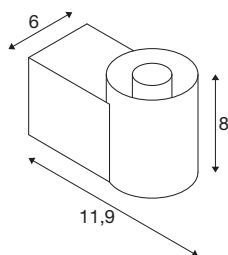

INFORMATIONS TECHNIQUES

Réf.	1008108
Douille	E14
Nombre de douilles	1
Code IP	IP44
Classe de résistance aux chocs	IK 02
Résistance aux chocs	0.2 Joule
Montage	En saillie
Tension nominale primaire	220-240V ~50/60 Hz
Classe de protection	I
Puissance en watts	6 W
Température ambiante minimale	-20 °C
Température ambiante maximale	40 °C
Coloris	cuivre
Largeur	6 cm
Hauteur	8 cm
Profondeur	11.9 cm
Poids net	0.51 kg
Poids brut	0.64 kg