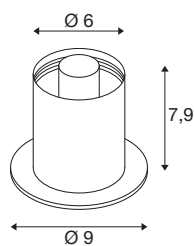

VARYT

lampe à poser, rond, 1x max. 6 W, E14, blanc

Combinez VARYT en système modulaire pour créer des plafonniers ou des appliques murales personnalisés et des lampes à poser ou des suspensions. Les socles de haute qualité disponibles en cinq coloris (noir, blanc, chromé, laiton, cuivre) offrent une grande liberté de conception avec les abat-jour en verre. Ainsi, le système flexible VARYT permet de créer des solutions d'éclairage personnalisées et élégantes pour les intérieurs les plus divers, tout en soulignant les goûts individuels.

INFORMATIONS TECHNIQUES

Réf.	1008110
Douille	E14
Nombre de douilles	1
Code IP	IP20
Classe de résistance aux chocs	IK 02
Résistance aux chocs	0.2 Joule
Montage	Mobile
Tension nominale primaire	220-240V ~50/60 Hz
Classe de protection	II
Puissance en watts	6 W
Température ambiante minimale	-20 °C
Température ambiante maximale	40 °C
Coloris	blanc
Hauteur	7.9 cm
Diamètre	9 cm
Poids net	0.41 kg
Poids brut	0.56 kg

Source Préconisée

1005284	C35 E14 , ampoule LED, transparent, 4,2 W, 2700 K, IRC90, 320°
---------	--

Accessoires

1007858	VARYT Abat-jour en verre , Diamant smoke
1007860	VARYT Abat-jour en verre , plissé
1007859	VARYT Abat-jour en verre , ligné
1008023	VARYT Abat-jour en verre , Diamant amber
1008119	Abat-jour en verre VARYT , opale