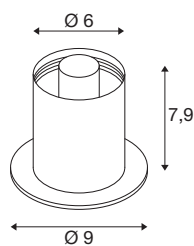

VARYT

lampe à poser, rond, 1x max. 6 W, E14, chromé

Combinez VARYT en système modulaire pour créer des plafonniers ou des appliques murales personnalisés et des lampes à poser ou des suspensions. Les socles de haute qualité disponibles en cinq coloris (noir, blanc, chromé, laiton, cuivre) offrent une grande liberté de conception avec les abat-jour en verre. Ainsi, le système flexible VARYT permet de créer des solutions d'éclairage personnalisées et élégantes pour les intérieurs les plus divers, tout en soulignant les goûts individuels.

INFORMATIONS TECHNIQUES

Réf.	1008111
Douille	E14
Nombre de douilles	1
Code IP	IP20
Classe de résistance aux chocs	IK 02
Résistance aux chocs	0.2 Joule
Montage	Mobile
Tension nominale primaire	220-240V ~50/60 Hz
Classe de protection	II
Puissance en watts	6 W
Température ambiante minimale	-20 °C
Température ambiante maximale	40 °C
Coloris	chrome
Hauteur	7.9 cm
Diamètre	9 cm
Poids net	0.41 kg
Poids brut	0.56 kg

Source Préconisée

1005284	C35 E14 , ampoule LED, transparent, 4,2 W, 2700 K, IRC90, 320°
---------	--

Accessoires

1007858	VARYT Abat-jour en verre , Diamant smoke
1007860	VARYT Abat-jour en verre , plissé
1007859	VARYT Abat-jour en verre , ligné
1008023	VARYT Abat-jour en verre , Diamant amber
1008119	Abat-jour en verre VARYT , opale