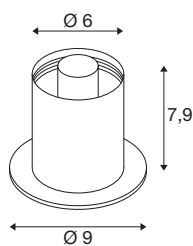

## VARYT

lampe à poser, rond, 1x max. 6 W, E14, laiton

Combinez VARYT en système modulaire pour créer des plafonniers ou des appliques murales personnalisés et des lampes à poser ou des suspensions. Les socles de haute qualité disponibles en cinq coloris (noir, blanc, chromé, laiton, cuivre) offrent une grande liberté de conception avec les abat-jour en verre. Ainsi, le système flexible VARYT permet de créer des solutions d'éclairage personnalisées et élégantes pour les intérieurs les plus divers, tout en soulignant les goûts individuels.

## INFORMATIONS TECHNIQUES

Réf.	1008112
Douille	E14
Nombre de douilles	1
Code IP	IP20
Classe de résistance aux chocs	IK 02
Résistance aux chocs	0.2 Joule
Montage	Mobile
Tension nominale primaire	220-240V ~50/60 Hz
Classe de protection	II
Puissance en watts	6 W
Température ambiante minimale	-20 °C
Température ambiante maximale	40 °C
Coloris	laiton
Hauteur	7.9 cm
Diamètre	9 cm
Poids net	0.41 kg
Poids brut	0.56 kg

## Source Préconisée

1005284	C35 E14 , ampoule LED, transparent, 4,2 W, 2700 K, IRC90, 320°
---------	--