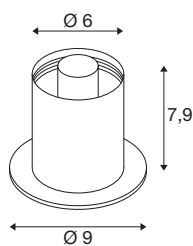

VARYT

lampe à poser, rond, 1x max. 6 W, E14, cuivre

Combinez VARYT en système modulaire pour créer des plafonniers ou des appliques murales personnalisés et des lampes à poser ou des suspensions. Les socles de haute qualité disponibles en cinq coloris (noir, blanc, chromé, laiton, cuivre) offrent une grande liberté de conception avec les abat-jour en verre. Ainsi, le système flexible VARYT permet de créer des solutions d'éclairage personnalisées et élégantes pour les intérieurs les plus divers, tout en soulignant les goûts individuels.

INFORMATIONS TECHNIQUES

Réf.	1008113
Douille	E14
Nombre de douilles	1
Code IP	IP20
Classe de résistance aux chocs	IK 02
Résistance aux chocs	0.2 Joule
Montage	Mobile
Tension nominale primaire	220-240V ~50/60 Hz
Classe de protection	II
Puissance en watts	6 W
Température ambiante minimale	-20 °C
Température ambiante maximale	40 °C
Coloris	cuivre
Hauteur	7.9 cm
Diamètre	9 cm
Poids net	0.41 kg
Poids brut	0.56 kg

Source Préconisée

1005284	C35 E14 , ampoule LED, transparent, 4,2 W, 2700 K, IRC90, 320°
---------	--

Accessoires

1007858	VARYT Abat-jour en verre , Diamant smoke
1007860	VARYT Abat-jour en verre , plissé
1007859	VARYT Abat-jour en verre , ligné
1008023	VARYT Abat-jour en verre , Diamant amber
1008119	Abat-jour en verre VARYT , opale