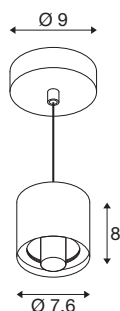

## VARYT

suspension, E14, longueur de suspension 150 cm, 1x max. 6 W, noir

Combinez VARYT en système modulaire pour créer des plafonniers ou des appliques murales personnalisés et des lampes à poser ou des suspensions. Les socles de haute qualité disponibles en cinq coloris (noir, blanc, chromé, laiton, cuivre) offrent une grande liberté de conception avec les abat-jour en verre. Ainsi, le système flexible VARYT permet de créer des solutions d'éclairage personnalisées et élégantes pour les intérieurs les plus divers, tout en soulignant les goûts individuels.

## INFORMATIONS TECHNIQUES

Réf.	1008114
Douille	E14
Nombre de douilles	1
Code IP	IP20
Classe de résistance aux chocs	IK 02
Résistance aux chocs	0.2 Joule
Montage	En saillie
Tension nominale primaire	220-240V ~50/60 Hz
Classe de protection	I
Puissance en watts	6 W
Température ambiante minimale	-20 °C
Température ambiante maximale	40 °C
Coloris	noir
Hauteur	8 cm
Diamètre	7.6 cm
Longueur du câble de suspension	150 cm
Poids net	0.45 kg
Poids brut	0.6 kg

## Source Préconisée

1005284	C35 E14 , ampoule LED, transparent, 4,2 W, 2700 K, IRC90, 320°
---------	--