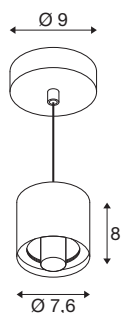

VARYT

suspension, E14, longueur de suspension 150 cm, 1x max. 6 W, laiton

Combinez VARYT en système modulaire pour créer des plafonniers ou des appliques murales personnalisés et des lampes à poser ou des suspensions. Les socles de haute qualité disponibles en cinq coloris (noir, blanc, chromé, laiton, cuivre) offrent une grande liberté de conception avec les abat-jour en verre. Ainsi, le système flexible VARYT permet de créer des solutions d'éclairage personnalisées et élégantes pour les intérieurs les plus divers, tout en soulignant les goûts individuels.

INFORMATIONS TECHNIQUES

Réf.	1008117
Douille	E14
Nombre de douilles	1
Code IP	IP20
Classe de résistance aux chocs	IK 02
Résistance aux chocs	0.2 Joule
Montage	En saillie
Tension nominale primaire	220-240V ~50/60 Hz
Classe de protection	I
Puissance en watts	6 W
Température ambiante minimale	-20 °C
Température ambiante maximale	40 °C
Coloris	laiton
Hauteur	8 cm
Diamètre	7.6 cm
Longueur du câble de suspension	150 cm
Poids net	0.45 kg
Poids brut	0.6 kg

Source Préconisée

1005284	C35 E14 , ampoule LED, transparent, 4,2 W, 2700 K, IRC90, 320°
---------	--

Accessoires

1007858	VARYT Abat-jour en verre , Diamant smoke
1007860	VARYT Abat-jour en verre , plissé
1007859	VARYT Abat-jour en verre , ligné
1008023	VARYT Abat-jour en verre , Diamant amber
1008119	Abat-jour en verre VARYT , opale