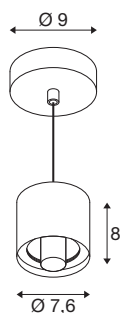

VARYT

suspension, E14, longueur de suspension 150 cm, 1x max. 6 W, cuivre

Combinez VARYT en système modulaire pour créer des plafonniers ou des appliques murales personnalisés et des lampes à poser ou des suspensions. Les socles de haute qualité disponibles en cinq coloris (noir, blanc, chromé, laiton, cuivre) offrent une grande liberté de conception avec les abat-jour en verre. Ainsi, le système flexible VARYT permet de créer des solutions d'éclairage personnalisées et élégantes pour les intérieurs les plus divers, tout en soulignant les goûts individuels.

INFORMATIONS TECHNIQUES

Réf.	1008118
Douille	E14
Nombre de douilles	1
Code IP	IP20
Classe de résistance aux chocs	IK 02
Résistance aux chocs	0.2 Joule
Montage	En saillie
Tension nominale primaire	220-240V ~50/60 Hz
Classe de protection	I
Puissance en watts	6 W
Température ambiante minimale	-20 °C
Température ambiante maximale	40 °C
Coloris	cuivre
Hauteur	8 cm
Diamètre	7.6 cm
Longueur du câble de suspension	150 cm
Poids net	0.45 kg
Poids brut	0.6 kg

Source Préconisée

1005284	C35 E14 , ampoule LED, transparent, 4,2 W, 2700 K, IRC90, 320°
---------	--

Accessoires

1007858	VARYT Abat-jour en verre , Diamant smoke
1007860	VARYT Abat-jour en verre , plissé
1007859	VARYT Abat-jour en verre , ligné
1008023	VARYT Abat-jour en verre , Diamant amber
1008119	Abat-jour en verre VARYT , opale