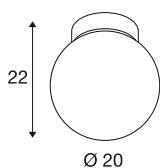

INFORMATIONS TECHNIQUES

Réf.	1008125
Douille	E27
Nombre de douilles	1
Code IP	IP20
Classe de résistance aux chocs	IK 02
Montage	En saillie
Tension nominale primaire	220-240V ~50/60 Hz
Classe de protection	I
Puissance en watts	60 W
Température ambiante minimale	-20 °C
Température ambiante maximale	40 °C
Coloris	noir
Hauteur	22 cm
Diamètre	20 cm
Poids net	0.8 kg
Poids brut	1.36 kg