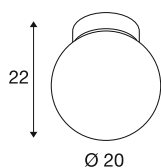

### INFORMATIONS TECHNIQUES

Réf.	1008126
Douille	E27
Nombre de douilles	1
Code IP	IP20
Classe de résistance aux chocs	IK 02
Montage	En saillie
Tension nominale primaire	220-240V ~50/60 Hz
Classe de protection	I
Puissance en watts	60 W
Température ambiante minimale	-20 °C
Température ambiante maximale	40 °C
Coloris	or
Hauteur	22 cm
Diamètre	20 cm
Poids net	0.8 kg
Poids brut	1.36 kg