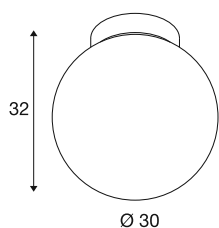

INFORMATIONS TECHNIQUES

Réf.	1008128
Douille	E27
Nombre de douilles	1
Code IP	IP20
Classe de résistance aux chocs	IK 02
Montage	En saillie
Tension nominale primaire	220-240V ~50/60 Hz
Classe de protection	I
Puissance en watts	60 W
Température ambiante minimale	-20 °C
Température ambiante maximale	40 °C
Coloris	or
Hauteur	32 cm
Diamètre	30 cm
Poids net	1.24 kg
Poids brut	2.4 kg

Source Préconisée

1008162	LED High Brightness Tube slim , ampoule LED, transparent, E27, PHASE, 11 W, 2700 K
---------	--