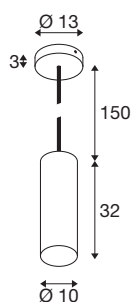

## ENOLA®

suspension, longueur de suspension 150 cm, E27, 1x max. 50 W, blanc mat

Fabriquée en aluminium, la suspension ENOLA se compose d'un cylindre orienté vers le bas. Grâce aux nouvelles couleurs raffinées de son boîtier, la suspension ENOLA se prête à diverses combinaisons. Créez ainsi des jeux de couleurs personnalisés. Équipée d'un culot E27 pour les sources universelles ou à économie d'énergie, la suspension ENOLA peut être directement raccordée au secteur avec une tension de 230 V.

## INFORMATIONS TECHNIQUES

Réf.	1008133
Douille	E27
Nombre de douilles	1
Code IP	IP20
Montage	En saillie
Détails de montage	Plafond
Tension nominale primaire	220-240V ~50/60Hz
Classe de protection	I
Puissance en watts	50 W
Coloris	blanc mat
Longueur	32 cm
Diamètre	10 cm
Longueur du câble de suspension	150 cm
Poids net	0.98 kg
Poids brut	1.21 kg