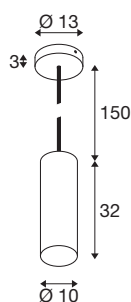

ENOLA®

suspension, longueur de suspension 150 cm, E27, 1x max. 50 W, noir mat

Fabriquée en aluminium, la suspension ENOLA se compose d'un cylindre orienté vers le bas. Grâce aux nouvelles couleurs raffinées de son boîtier, la suspension ENOLA se prête à diverses combinaisons. Créez ainsi des jeux de couleurs personnalisés. Équipée d'un culot E27 pour les sources universelles ou à économie d'énergie, la suspension ENOLA peut être directement raccordée au secteur avec une tension de 230 V.

INFORMATIONS TECHNIQUES

Réf.	1008135
Douille	E27
Nombre de douilles	1
Code IP	IP20
Montage	En saillie
Détails de montage	Plafond
Tension nominale primaire	220-240V ~50/60Hz
Classe de protection	I
Puissance en watts	50 W
Coloris	noir mat
Longueur	32 cm
Diamètre	10 cm
Longueur du câble de suspension	150 cm
Poids net	0.98 kg
Poids brut	1.21 kg