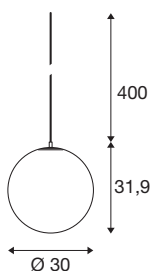

INFORMATIONS TECHNIQUES

Réf.	1008136
Douille	E27
Nombre de douilles	1
Code IP	IP20
Détails de montage	Plafond avec accessoires
Tension nominale primaire	220-240V ~50/60Hz
Classe de protection	II
Puissance en watts	40 W
Température ambiante minimale	-20 °C
Température ambiante maximale	40 °C
Coloris	or mat
Hauteur	31.9 cm
Diamètre	30 cm
Poids net	1.4 kg
Poids brut	2.4 kg