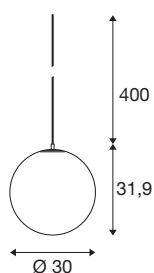

INFORMATIONS TECHNIQUES

Réf.	1008137
Douille	E27
Nombre de douilles	1
Code IP	IP20
Détails de montage	Plafond avec accessoires
Tension nominale primaire	220-240V ~50/60Hz
Classe de protection	II
Puissance en watts	40 W
Température ambiante minimale	-20 °C
Température ambiante maximale	40 °C
Coloris	noir mat
Hauteur	31.9 cm
Diamètre	30 cm
Poids net	1.4 kg
Poids brut	2.4 kg