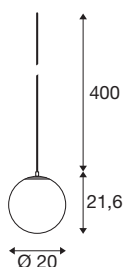

### INFORMATIONS TECHNIQUES

Réf.	1008138
Douille	E27
Nombre de douilles	1
Code IP	IP20
Détails de montage	Plafond avec accessoires
Tension nominale primaire	220-240V ~50/60Hz
Classe de protection	II
Puissance en watts	40 W
Température ambiante minimale	-20 °C
Température ambiante maximale	40 °C
Coloris	or mat
Hauteur	21.6 cm
Diamètre	20 cm
Poids net	0.7 kg
Poids brut	1.2 kg