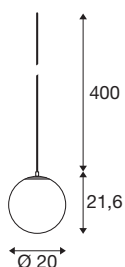

INFORMATIONS TECHNIQUES

Réf.	1008139
Douille	E27
Nombre de douilles	1
Code IP	IP20
Détails de montage	Plafond avec accessoires
Tension nominale primaire	220-240V ~50/60Hz
Classe de protection	II
Puissance en watts	40 W
Température ambiante minimale	-20 °C
Température ambiante maximale	40 °C
Coloris	noir mat
Hauteur	21.6 cm
Diamètre	20 cm
Poids net	0.7 kg
Poids brut	1.2 kg