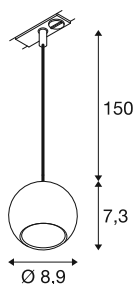

## LIGHT EYE® 90

suspension monophasée, GU10, longueur de suspension 150 cm, 1x max. 6 W, noir mat

Les très appréciés spots et suspensions pour les systèmes monophasés et triphasés viennent enrichir la famille LIGHT EYE® de nouveaux modèles élégants. Disponibles dans les diamètres 90 et 150 mm, ils présentent un design élégant à l'aspect mat et raffiné. Les anneaux déco, vendus séparément et interchangeables, assurent un look moderne grâce à leurs couleurs tendance.

## INFORMATIONS TECHNIQUES

Réf.	1008168
Douille	GU10
Source	LED GU10 51mm
Nombre de douilles	1
Lampes incluses	Non
Code IP	IP20
Montage	En saillie
Détails de montage	Plafond, Rail plafond
Tension nominale primaire	220-240V ~50/60Hz
Classe de protection	II
Puissance en watts	6 W
Coloris	noir mat
Hauteur	7.3 cm
Diamètre	8.9 cm
Longueur du câble de suspension	150 cm
Poids net	0.27 kg
Poids brut	0.35 kg