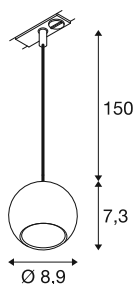

LIGHT EYE® 90

suspension monophasée, GU10, longueur de suspension 150 cm, 1x max. 6 W, blanc mat

Les très appréciés spots et suspensions pour les systèmes monophasés et triphasés viennent enrichir la famille LIGHT EYE® de nouveaux modèles élégants. Disponibles dans les diamètres 90 et 150 mm, ils présentent un design élégant à l'aspect mat et raffiné. Les anneaux déco, vendus séparément et interchangeables, assurent un look moderne grâce à leurs couleurs tendance.

INFORMATIONS TECHNIQUES

Réf.	1008169
Douille	GU10
Source	LED GU10 51mm
Nombre de douilles	1
Lampes incluses	Non
Code IP	IP20
Montage	En saillie
Détails de montage	Plafond,Rail plafond
Tension nominale primaire	220-240V ~50/60Hz
Classe de protection	II
Puissance en watts	6 W
Coloris	blanc mat
Hauteur	7.3 cm
Diamètre	8.9 cm
Longueur du câble de suspension	150 cm
Poids net	0.27 kg
Poids brut	0.35 kg