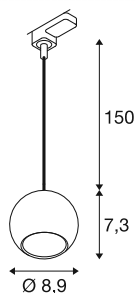

LIGHT EYE® 90

suspension triphasée, GU10, longueur de suspension 150 cm, 1x max. 6 W, blanc mat

Les très appréciés spots et suspensions pour les systèmes monophasés et triphasés viennent enrichir la famille LIGHT EYE® de nouveaux modèles élégants. Disponibles dans les diamètres 90 et 150 mm, ils présentent un design élégant à l'aspect mat et raffiné. Les anneaux déco, vendus séparément et interchangeables, assurent un look moderne grâce à leurs couleurs tendance.

INFORMATIONS TECHNIQUES

Réf.	1008171
Douille	GU10
Source	LED GU10 51mm
Nombre de douilles	1
Lampes incluses	Non
Code IP	IP20
Montage	En saillie
Détails de montage	Plafond,Rail plafond
Tension nominale primaire	220-240V ~50/60Hz
Classe de protection	II
Puissance en watts	6 W
Coloris	blanc mat
Hauteur	7.3 cm
Diamètre	8.9 cm
Longueur du câble de suspension	150 cm
Poids net	0.27 kg
Poids brut	0.34 kg