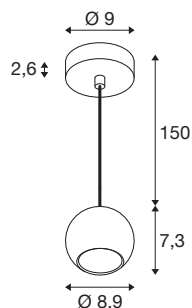

LIGHT EYE® 90

suspension, GU10, longueur de suspension 150 cm, 1x max. 6 W, noir mat

Les très appréciés spots et suspensions pour les systèmes monophasés et triphasés viennent enrichir la famille LIGHT EYE® de nouveaux modèles élégants. Disponibles dans les diamètres 90 et 150 mm, ils présentent un design élégant à l'aspect mat et raffiné. Les anneaux déco, vendus séparément et interchangeables, assurent un look moderne grâce à leurs couleurs tendance.

INFORMATIONS TECHNIQUES

Réf.	1008172
Douille	GU10
Source	LED GU10 51mm
Nombre de douilles	1
Lampes incluses	Non
Code IP	IP20
Montage	En saillie
Détails de montage	Plafond,Rail plafond
Tension nominale primaire	220-240V ~50/60Hz
Classe de protection	I
Puissance en watts	6 W
Coloris	noir mat
Hauteur	7.3 cm
Diamètre	8.9 cm
Longueur du câble de suspension	150 cm
Poids net	0.36 kg
Poids brut	0.43 kg