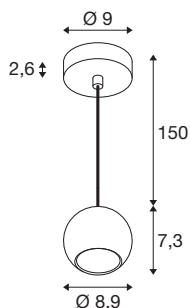

LIGHT EYE® 90

suspension, GU10, longueur de suspension 150 cm, 1x max. 6 W, blanc mat

Les très appréciés spots et suspensions pour les systèmes monophasés et triphasés viennent enrichir la famille LIGHT EYE® de nouveaux modèles élégants. Disponibles dans les diamètres 90 et 150 mm, ils présentent un design élégant à l'aspect mat et raffiné. Les anneaux déco, vendus séparément et interchangeables, assurent un look moderne grâce à leurs couleurs tendance.

INFORMATIONS TECHNIQUES

Réf.	1008173
Douille	GU10
Source	LED GU10 51mm
Nombre de douilles	1
Lampes incluses	Non
Code IP	IP20
Montage	En saillie
Détails de montage	Plafond, Rail plafond
Tension nominale primaire	220-240V ~50/60Hz
Classe de protection	I
Puissance en watts	6 W
Coloris	blanc mat
Hauteur	7.3 cm
Diamètre	8.9 cm
Longueur du câble de suspension	150 cm
Poids net	0.36 kg
Poids brut	0.43 kg