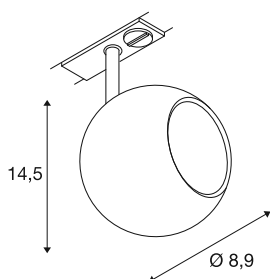

LIGHT EYE® 90

spot monophasé, rond, GU10, 1x max. 6 W, noir mat

Les très appréciés spots et suspensions pour les systèmes monophasés et triphasés viennent enrichir la famille LIGHT EYE® de nouveaux modèles élégants. Disponibles dans les diamètres 90 et 150 mm, ils présentent un design élégant à l'aspect mat et raffiné. Les anneaux déco, vendus séparément et interchangeables, assurent un look moderne grâce à leurs couleurs tendance.

INFORMATIONS TECHNIQUES

Réf.	1008180
Douille	GU10
Source	LED GU10 51mm
Nombre de douilles	1
Lampes incluses	Non
Plage d'inclinaison	90 °
Plage de rotation horizontale	330 °
Code IP	IP20
Montage	En saillie
Détails de montage	Plafond, Rail plafond, Applique
Tension nominale primaire	220-240V ~50/60Hz
Classe de protection	II
Puissance en watts	6 W
Coloris	noir mat
Hauteur	14.5 cm
Diamètre	8.9 cm
Poids net	0.21 kg
Poids brut	0.29 kg