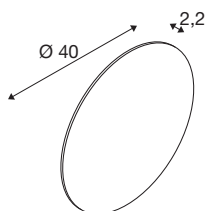

## Abat-jour MANA 40

rond, H : 2,2 cm, noir

Découvrez la lumière et le design en parfaite harmonie : les abat-jour MANA, disponibles en noir et en blanc, complètent la série de produits avec deux nouvelles tailles chacun. Vous disposez d'une encore plus grande liberté d'aménagement : en installant plusieurs lampes MANA de coloris et de tailles différents en nuage les uns à côtés des autres, vous pourrez créer une décoration murale captivante dans vos bureaux ou pièces d'habitation. Veuillez noter que tous les abat-jour MANA doivent être combinés avec une BASE MANA (avec ou sans source lumineuse).

### INFORMATIONS TECHNIQUES

Réf.	1008201
Code IP	IP20
Coloris	noir
Hauteur	2.2 cm
Diamètre	40 cm
Poids net	0.93 kg
Poids brut	1.38 kg