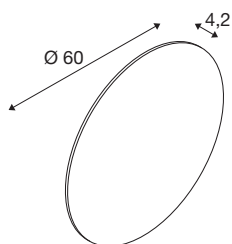

Abat-jour MANA 60

rond, H : 4,2 cm, noir

Découvrez la lumière et le design en parfaite harmonie : les abat-jour MANA, disponibles en noir et en blanc, complètent la série de produits avec deux nouvelles tailles chacun. Vous disposez d'une encore plus grande liberté d'aménagement : en installant plusieurs lampes MANA de coloris et de tailles différents en nuage les uns à côtés des autres, vous pourrez créer une décoration murale captivante dans vos bureaux ou pièces d'habitation. Veuillez noter que tous les abat-jour MANA doivent être combinés avec une BASE MANA (avec ou sans source lumineuse).

INFORMATIONS TECHNIQUES

Réf.	1008202
Code IP	IP20
Coloris	noir
Hauteur	4.2 cm
Diamètre	60 cm
Poids net	1.88 kg
Poids brut	3.01 kg